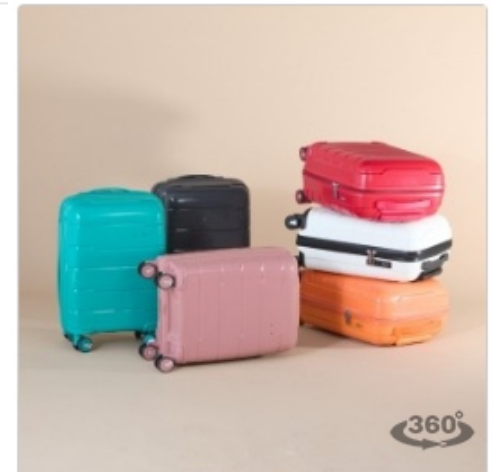

Mochila de Nylon USB 21L .

**02066**

Mochila de Nylon.

**10108**

Pasta convenção de couro sintético.

**10109**

Pasta Convenção Com Zipper.

**18601**

Mochila Saco Impermeável.

**02079**

Mochila Saco Poliéster.

**06067**

Mala de Bordo 40 Litros.

**18507**

Necessaire Nylon Oxford.

**18506**